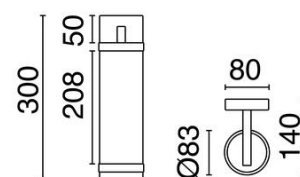

LANTERN

1079A-G05X1A-01-29

Aplicque LANTERN Small E27 18W Blanco Transparente

EXO

DATOS GENERALES

Categoría	Superficie
Familia	Lantern
Acabado	[01] Blanco/[29] Transparente
Ubicación	Interior
Instalación	Pared
Material del cuerpo	Acero
Material del difusor	Metacrilato matizado
EAN	8433264568993

FUENTES DE LUZ

LED Bulb	
Potencia de la fuente de luz	18 W
Lámpara incluida	No

HACES DE LUZ

Haz	Difusa
-----	--------

DATOS TÉCNICOS

Dimensiones	Altura x Profundidad x Anchura (mm): 300 x 140 x 83
IP	IP20
Clase eléctrica	Clase I
Frecuencia	50/60 Hz
Voltaje de entrada	110-240V AC V